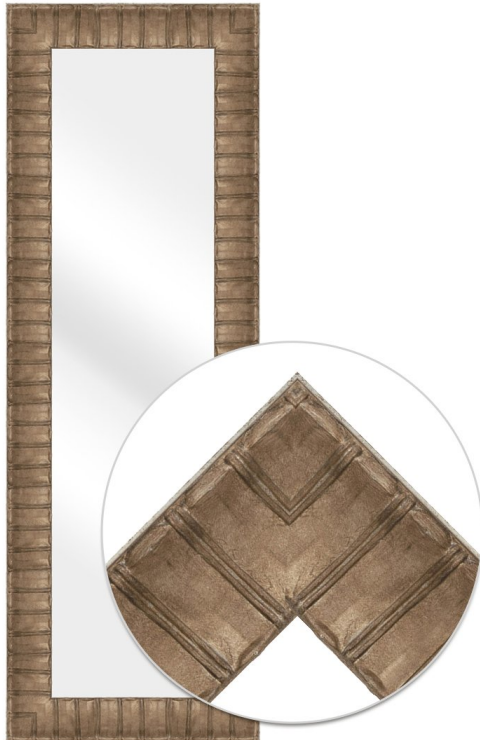

## Nick Test

### ITEM # P2309

Round, Matte Black framed Convex mirror **Size:**  
24" w x 24" h **Frame Size:** 1 3/8" W x 1 3/4" D  
**Finish:** Matte black **Material:** PU