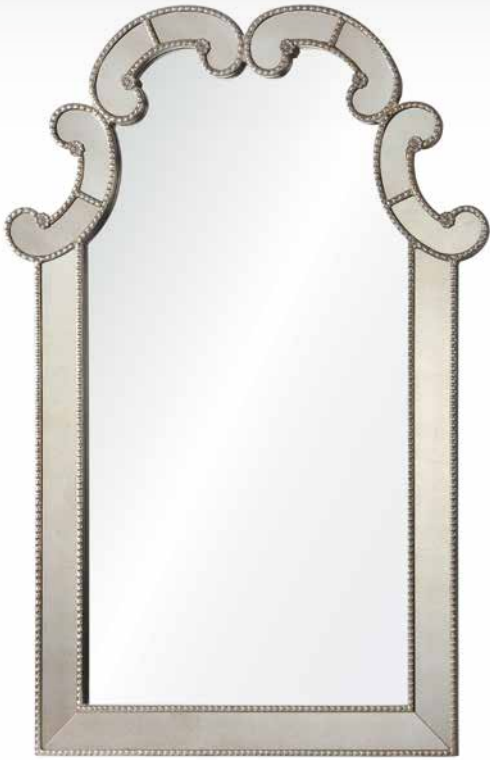

7833 Tamaindo

High Gloss Silver Frame.
 Size: 21" W x 33" H
 OD: 36" W x 48" H
 Moulding: 7 1/2" W x 2" H

7801 Red Reef

7833 Tamaindo

7815 Trestles

7786 Mayport

7795 Wabasso

7809 Rockpile