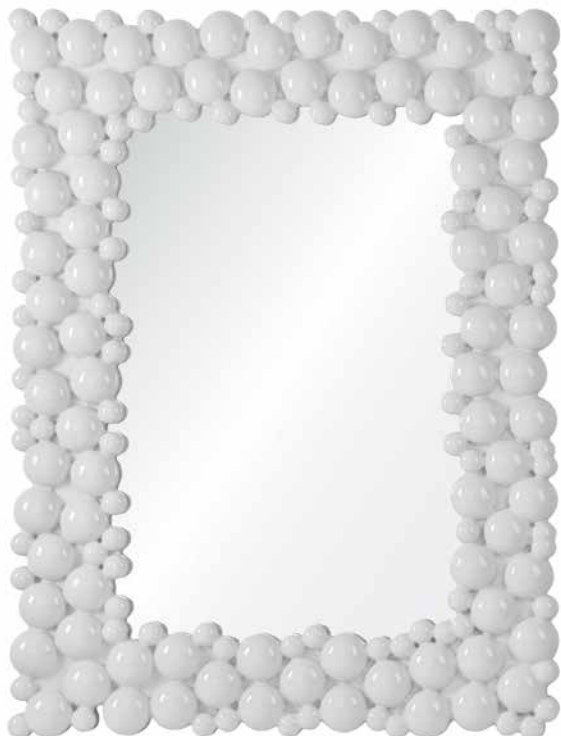

7833 Tamaindo

High Gloss Silver Frame.
 Size: 21" W x 33" H
 OD: 36" W x 48" H
 Moulding: 7 1/2" W x 2" H

7801 Red Reef

7833 Tamaindo

7815 Trestles

7786 Mayport

7795 Wabasso

7809 Rockpile