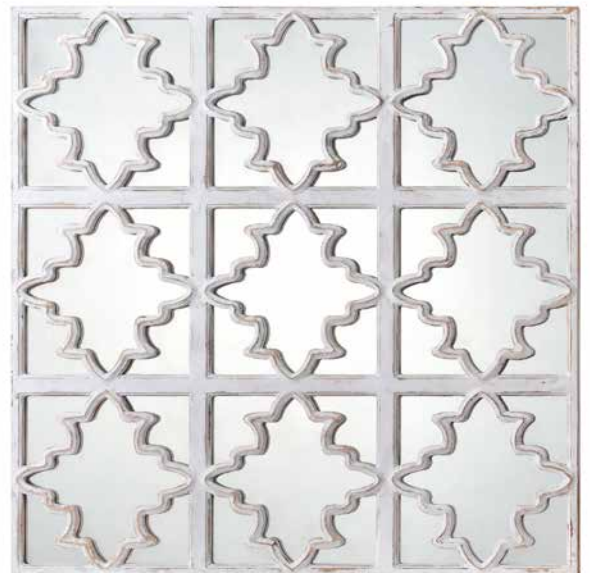

Size: 40 $\frac{3}{8}$ " W x 40 $\frac{3}{8}$ " H
 OD: 42" W x 42" H
 Moulding: $\frac{7}{8}$ " W x 1 $\frac{1}{4}$ " H

7895 York

7865 Campo

7839 Teresa

7864 Dunes

7808 Crystal

7875 Quatro

7874 Colonet