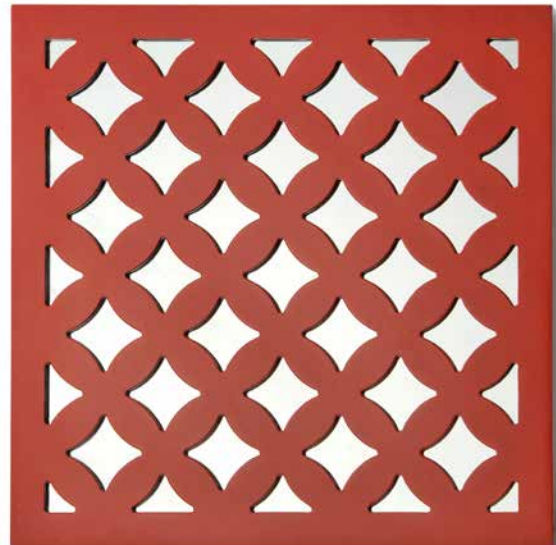

7861 Tapia

7885 Quintana

7863 Cantamar

7813 Strands

7813 Strands

High Gloss White Antique Leaf Frame.

Size: 19 1/2" W x 42 1/2" H

OD: 33 1/8" W x 56" H